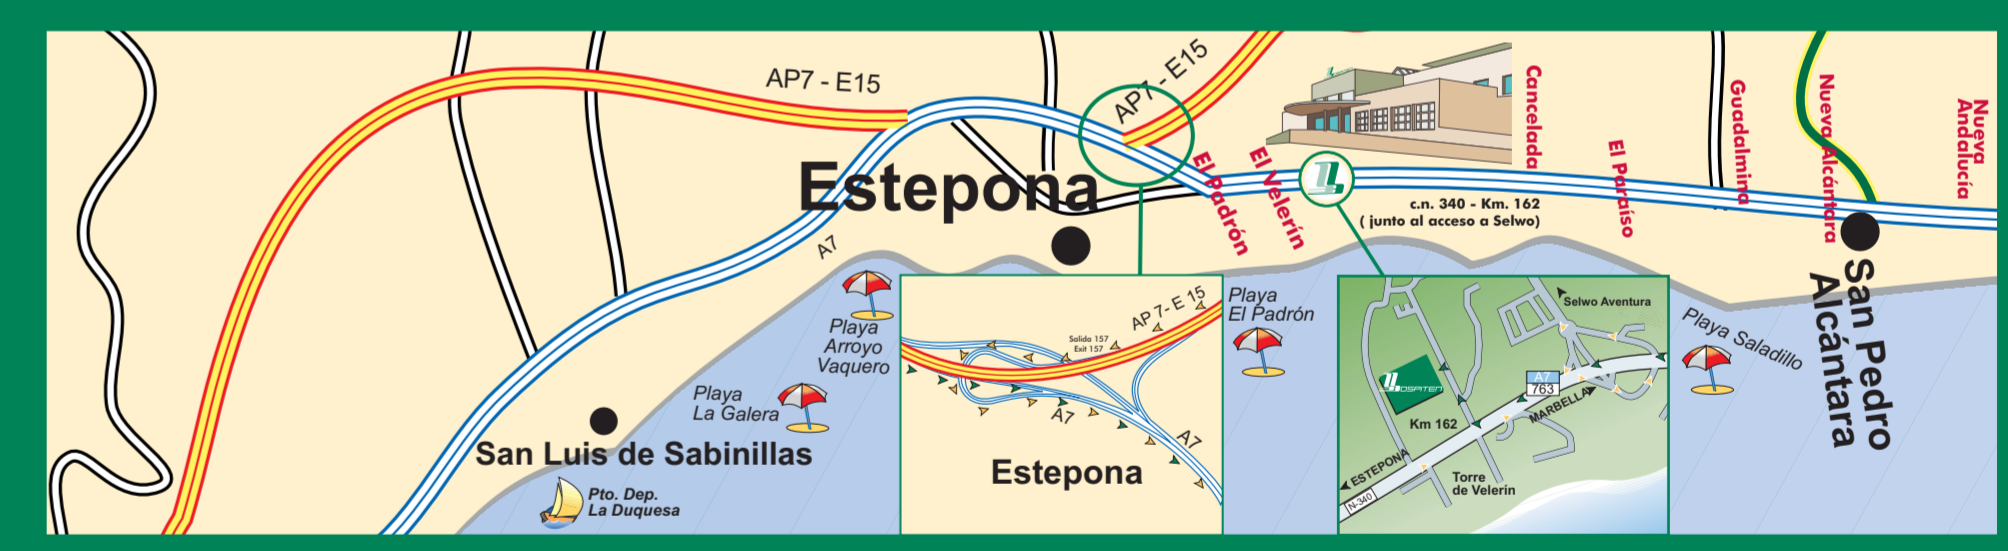

LEYENDA CARRETERAS

	CARRETERA COMARCAL
	CARRETERA LOCAL
	AUTOPISTA
	AUTOVIA

**HOSPITEN**

Partido de Velerín, c.n. 340 - Km. 162  
(junto al acceso a Selwo)  
29680 Estepona  
Málaga - España  
Tfno.: (+34) 952 760 600  
Fax: (+34) 952 808 546  
e-mail: estepona@hospiten.com